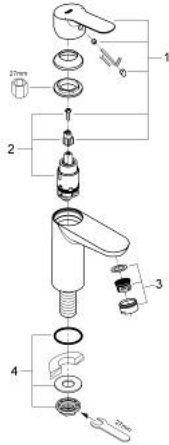

32 861 000 BAUEDGE PILLAR TAP

PRODUCT DESCRIPTION

- single hole installation
- metal lever
- GROHE Longlife 28 mm ceramic cartridge
- mousseur
- **GROHE StarLight** chrome finish
- fixation nut

32 861 000 BAUEDGE PILLAR TAP

SPARE PARTS

- 1: Lever (Order-nr. 46697000)
- 2: Cartridge (Order-nr. 46580000)
- 3: Mousseur (Order-nr. 13952000)
- 4: Shank mounting kit (Order-nr. 45004000)