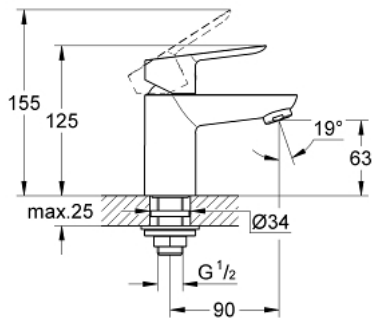

32 861 000 BAUEDGE PILLAR TAP

PRODUCT DESCRIPTION

- single hole installation
- metal lever
- GROHE Longlife 28 mm ceramic cartridge
- mousseur
- **GROHE StarLight** chrome finish
- fixation nut

32 861 000 BAUEDGE PILLAR TAP

SPARE PARTS

- 1: Lever (Order-nr. 46697000)
- 2: Cartridge (Order-nr. 46580000)
- 3: Mousseur (Order-nr. 13952000)
- 4: Shank mounting kit (Order-nr. 45004000)