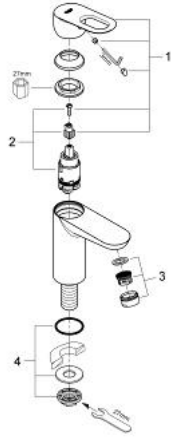

32 857 000 **GROHE BAULOOP PILLAR TAP**

PRODUCT DESCRIPTION

- single hole installation
- metal lever
- **GROHE Longlife** 28 mm ceramic cartridge
- mousseur
- **GROHE StarLight** chrome finish
- fixation nut

32 857 000 GROHE BAULOOP PILLAR TAP

UNITS PER PACKAGE

- 1: Lever (Order-nr. 46695000)
- 2: Cartridge (Order-nr. 46580000)
- 3: Mousseur (Order-nr. 13952000)
- 4: Shank mounting kit (Order-nr. 45004000)