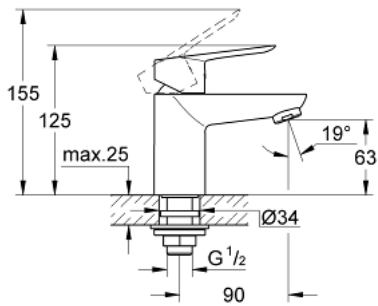

32 857 000 **GROHE BAULOOP PILLAR TAP**

PRODUCT DESCRIPTION

- single hole installation
- metal lever
- **GROHE Longlife** 28 mm ceramic cartridge
- mousseur
- **GROHE StarLight** chrome finish
- fixation nut

32 857 000 GROHE BAULOOP PILLAR TAP

UNITS PER PACKAGE

- 1: Lever (Order-nr. 46695000)
- 2: Cartridge (Order-nr. 46580000)
- 3: Mousseur (Order-nr. 13952000)
- 4: Shank mounting kit (Order-nr. 45004000)