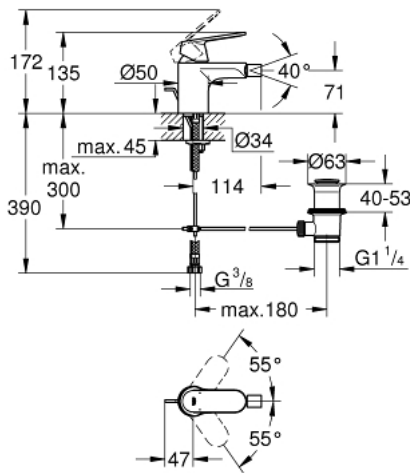

32 839 000 **EUROSMART COSMOPOLITAN BIDET MIXER 1/2"**
S-SIZE

PRODUCT DESCRIPTION

- monobloc installation
- metal lever
- **GROHE SilkMove** 35 mm ceramic cartridge
- **GROHE StarLight** chrome finish
- **GROHE FastFixation** installation system with centering support
- ball-joint mousseur
- pop-up waste set 1 1/4"
- flexible connection hoses
- optional temperature limiter (46 375 000)

32 839 000 **EUROSMART COSMOPOLITAN BIDET MIXER 1/2"**
S-SIZE

SPARE PARTS

- 1: Lever (Order-nr. 46681000)
 - 2: Shield for cross handle (Order-nr. 46492000)
 - 3: Screw coupling (Order-nr. 46460000)
 - 4: Cartridge (Order-nr. 46374000)
 - 5: Flow restrictor (Order-nr. 13998000)
 - 6: Pop-up rod (Order-nr. 46739000)
 - 7: Shank mounting kit (Order-nr. 46671000)
 - 8: Pop-up waste set 1 1/4" (Order-nr. 28910000)
 - 8.1: Chrome bath plug (Order-nr. 07182000)
 - 8.2: Eccentric rod (Order-nr. 07052000)
 - 9: Temperature limiter (Order-nr. 46375000)*
 - 10: Socket Spanner (Order-nr. 19332000)*
 - 11: Mounting wrench (Order-nr. 19017000)*
 - 12: Eccentric rod (Order-nr. 07341000)*
- * Optional accessories