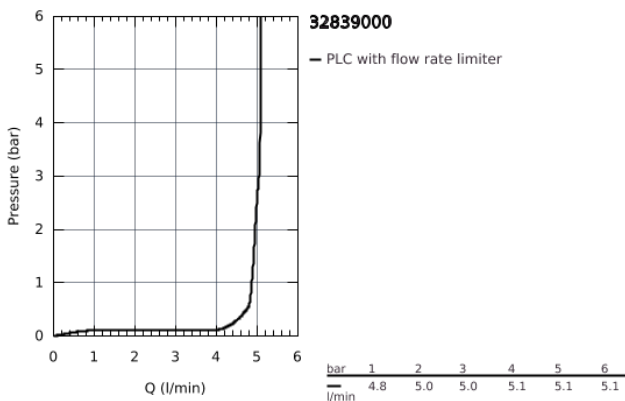

32 839 000 **EUROSMART COSMOPOLITAN BIDET MIXER 1/2"**
S-SIZE

PRODUCT DESCRIPTION

- monobloc installation
- metal lever
- **GROHE SilkMove** 35 mm ceramic cartridge
- **GROHE StarLight** chrome finish
- **GROHE FastFixation** installation system with centering support
- ball-joint mousseur
- pop-up waste set 1 1/4"
- flexible connection hoses
- optional temperature limiter (46 375 000)

32 839 000 **EUROSMART COSMOPOLITAN BIDET MIXER 1/2"**
S-SIZE

SPARE PARTS

- 1: Lever (Order-nr. 46681000)
 - 2: Shield for cross handle (Order-nr. 46492000)
 - 3: Screw coupling (Order-nr. 46460000)
 - 4: Cartridge (Order-nr. 46374000)
 - 5: Flow restrictor (Order-nr. 13998000)
 - 6: Pop-up rod (Order-nr. 46739000)
 - 7: Shank mounting kit (Order-nr. 46671000)
 - 8: Pop-up waste set 1 1/4" (Order-nr. 28910000)
 - 8.1: Chrome bath plug (Order-nr. 07182000)
 - 8.2: Eccentric rod (Order-nr. 07052000)
 - 9: Temperature limiter (Order-nr. 46375000)*
 - 10: Socket Spanner (Order-nr. 19332000)*
 - 11: Mounting wrench (Order-nr. 19017000)*
 - 12: Eccentric rod (Order-nr. 07341000)*
- * Optional accessories