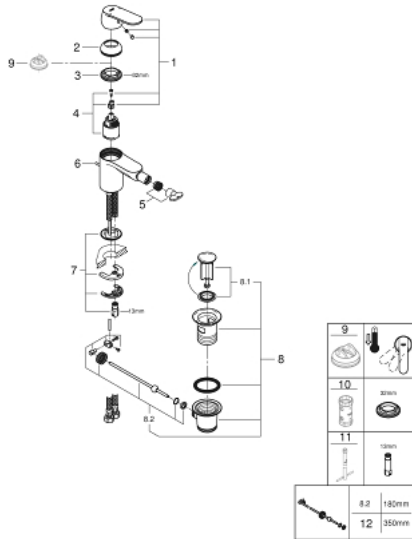

32 839 000 **EUROSMART COSMOPOLITAN BIDET MIXER 1/2"**
S-SIZE

PRODUCT DESCRIPTION

- monobloc installation
- metal lever
- **GROHE SilkMove** 35 mm ceramic cartridge
- **GROHE StarLight** chrome finish
- **GROHE FastFixation** installation system with centering support
- ball-joint mousseur
- pop-up waste set 1 1/4"
- flexible connection hoses
- optional temperature limiter (46 375 000)

32 839 000 **EUROSMART COSMOPOLITAN BIDET MIXER 1/2"**
S-SIZE

SPARE PARTS

- 1: Lever (Order-nr. 46681000)
 - 2: Shield for cross handle (Order-nr. 46492000)
 - 3: Screw coupling (Order-nr. 46460000)
 - 4: Cartridge (Order-nr. 46374000)
 - 5: Flow restrictor (Order-nr. 13998000)
 - 6: Pop-up rod (Order-nr. 46739000)
 - 7: Shank mounting kit (Order-nr. 46671000)
 - 8: Pop-up waste set 1 1/4" (Order-nr. 28910000)
 - 8.1: Chrome bath plug (Order-nr. 07182000)
 - 8.2: Eccentric rod (Order-nr. 07052000)
 - 9: Temperature limiter (Order-nr. 46375000)*
 - 10: Socket Spanner (Order-nr. 19332000)*
 - 11: Mounting wrench (Order-nr. 19017000)*
 - 12: Eccentric rod (Order-nr. 07341000)*
- * Optional accessories