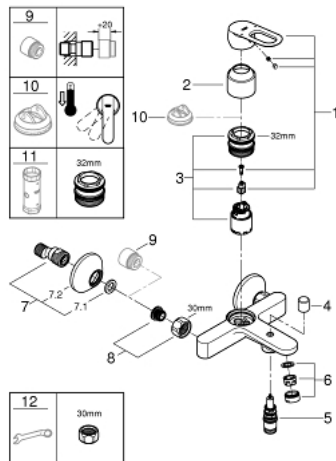

23 603 000 GROHE BAULOOP SINGLE-LEVER BATH/SHOWER MIXER

PRODUCT DESCRIPTION

- wall mounted
- metal lever
- GROHE Longlife 35 mm ceramic cartridge
- GROHE StarLight chrome finish
- automatic diverter: bath/shower
- mousseur
- S-unions
- metal wall escutcheon

23 603 000 GROHE BAULOOP SINGLE-LEVER BATH/SHOWER MIXER

UNITS PER PACKAGE

- 1: Lever (Order-nr. 46961000)
 - 2: Shield (Order-nr. 46899000)
 - 3: Cartridge (Order-nr. 46374000)
 - 4: Diverter knob (Order-nr. 64309000)
 - 5: Diverter (Order-nr. 65655000)
 - 6: Mousseur (Order-nr. 13952000)
 - 7: S-union (Order-nr. 12075000)
 - 7.1: Ball seal dia. 9x6.8 mm (Order-nr. 0138600M)
 - 7.2: Escutcheon (Order-nr. 0221000M)
 - 8: Screw joint (Order-nr. 45044000)
 - 9: Extension 3/4", 20 mm (Order-nr. 0713000M)*
 - 10: Temperature limiter (Order-nr. 46375000)*
 - 11: Socket spanner (Order-nr. 19332000)*
 - 12: Special spanner (Order-nr. 19377000)*
- * Optional accessories