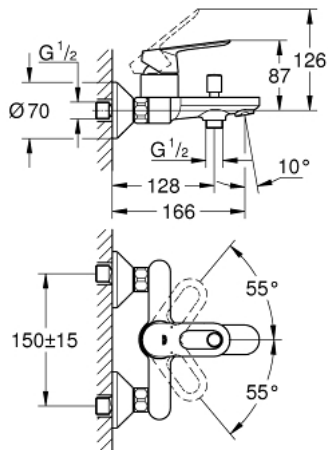

23 603 000 GROHE BAULOOP SINGLE-LEVER BATH/SHOWER MIXER

PRODUCT DESCRIPTION

- wall mounted
- metal lever
- GROHE Longlife 35 mm ceramic cartridge
- GROHE StarLight chrome finish
- automatic diverter: bath/shower
- mousseur
- S-unions
- metal wall escutcheon

23 603 000 GROHE BAULOOP SINGLE-LEVER BATH/SHOWER MIXER

UNITS PER PACKAGE

- 1: Lever (Order-nr. 46961000)
 - 2: Shield (Order-nr. 46899000)
 - 3: Cartridge (Order-nr. 46374000)
 - 4: Diverter knob (Order-nr. 64309000)
 - 5: Diverter (Order-nr. 65655000)
 - 6: Mousseur (Order-nr. 13952000)
 - 7: S-union (Order-nr. 12075000)
 - 7.1: Ball seal dia. 9x6.8 mm (Order-nr. 0138600M)
 - 7.2: Escutcheon (Order-nr. 0221000M)
 - 8: Screw joint (Order-nr. 45044000)
 - 9: Extension 3/4", 20 mm (Order-nr. 0713000M)*
 - 10: Temperature limiter (Order-nr. 46375000)*
 - 11: Socket spanner (Order-nr. 19332000)*
 - 12: Special spanner (Order-nr. 19377000)*
- * Optional accessories