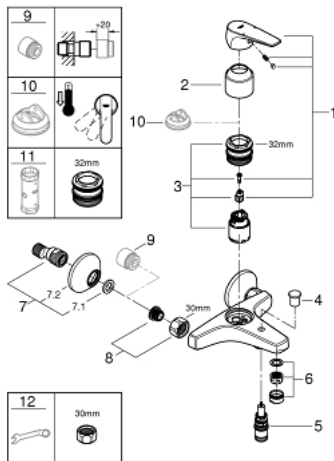

23 601 000 BAUFLOW SINGLE-LEVER BATH/SHOWER MIXER

PRODUCT DESCRIPTION

- wall mounted
- metal lever
- **GROHE Longlife** 35 mm ceramic cartridge
- **GROHE StarLight** chrome finish
- automatic diverter: bath/shower
- mousseur
- S-unions
- metal wall escutcheon

23 601 000 BAUFLOW SINGLE-LEVER BATH/SHOWER MIXER

SPARE PARTS

- 1: Lever (Order-nr. 46959000)
 - 2: Shield (Order-nr. 46899000)
 - 3: Cartridge (Order-nr. 46374000)
 - 4: Diverter knob (Order-nr. 65648000)
 - 5: Diverter (Order-nr. 65655000)
 - 6: Mousseur (Order-nr. 13952000)
 - 7: S-union (Order-nr. 12075000)
 - 7.1: Ball seal dia. 9x6.8 mm (Order-nr. 0138600M)
 - 7.2: Escutcheon (Order-nr. 0221000M)
 - 8: Screw joint (Order-nr. 45044000)
 - 9: Extension 3/4", 20 mm (Order-nr. 0713000M)*
 - 10: Temperature limiter (Order-nr. 46375000)*
 - 11: Socket spanner (Order-nr. 19332000)*
 - 12: Special spanner (Order-nr. 19377000)*
- * Optional accessories