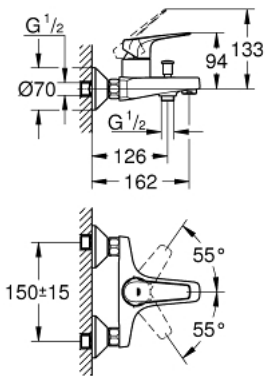

23 601 000 BAUFLOW SINGLE-LEVER BATH/SHOWER MIXER

PRODUCT DESCRIPTION

- wall mounted
- metal lever
- **GROHE Longlife** 35 mm ceramic cartridge
- **GROHE StarLight** chrome finish
- automatic diverter: bath/shower
- mousseur
- S-unions
- metal wall escutcheon

23 601 000 BAUFLOW SINGLE-LEVER BATH/SHOWER MIXER

SPARE PARTS

- 1: Lever (Order-nr. 46959000)
 - 2: Shield (Order-nr. 46899000)
 - 3: Cartridge (Order-nr. 46374000)
 - 4: Diverter knob (Order-nr. 65648000)
 - 5: Diverter (Order-nr. 65655000)
 - 6: Mousseur (Order-nr. 13952000)
 - 7: S-union (Order-nr. 12075000)
 - 7.1: Ball seal dia. 9x6.8 mm (Order-nr. 0138600M)
 - 7.2: Escutcheon (Order-nr. 0221000M)
 - 8: Screw joint (Order-nr. 45044000)
 - 9: Extension 3/4", 20 mm (Order-nr. 0713000M)*
 - 10: Temperature limiter (Order-nr. 46375000)*
 - 11: Socket spanner (Order-nr. 19332000)*
 - 12: Special spanner (Order-nr. 19377000)*
- * Optional accessories