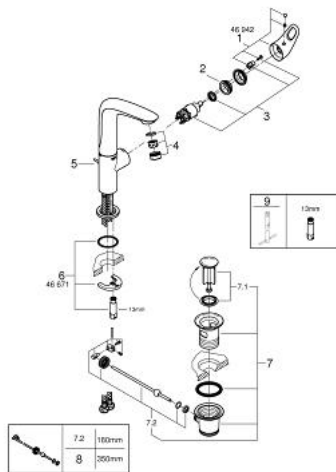

23 569 003 **EUROSTYLE SINGLE-LEVER BASIN MIXER 1/2"**
L-SIZE

SPARE PARTS

- 1: Lever (Order-nr. 46942000)
 - 2: retaining ring (Order-nr. 46715000)
 - 3: Cartridge (Order-nr. 46580000)
 - 4: Flow restrictor (Order-nr. 48159000)
 - 5: Pop-up rod (Order-nr. 46739000)
 - 6: Shank mounting kit (Order-nr. 46671000)
 - 7: Pop-up waste set 1 1/4" (Order-nr. 28910000)
 - 7.1: Chrome bath plug (Order-nr. 07182000)
 - 7.2: Eccentric rod (Order-nr. 07052000)
 - 8: Eccentric rod (Order-nr. 07341000)*
 - 9: Mounting wrench (Order-nr. 19017000)*
- * Optional accessories