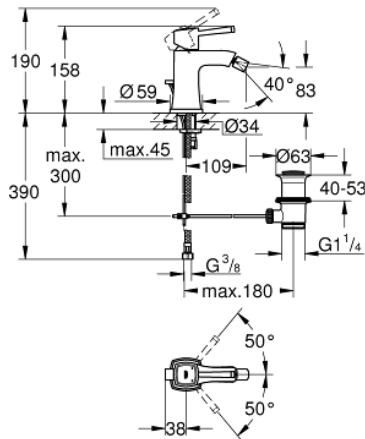

23 315 000 **GRANDERA BIDET MIXER 1/2"**  
**M-SIZE**

**PRODUCT DESCRIPTION**

- monobloc installation
- 28 mm ceramic cartridge  
with **GROHE SilkMove**
- temperature limiter
- **GROHE StarLight** chrome finish
- **GROHE FastFixation** installation system
- ball-joint mousseur
- pop-up waste set 1 1/4"
  
- flexible connection hoses

23 315 000 **GRANDERA BIDET MIXER 1/2"**  
**M-SIZE**

**SPARE PARTS**

- 1: Lever (Order-nr. 46836000)
  - 2: retaining ring (Order-nr. 46715000)
  - 3: Cartridge (Order-nr. 46580000)
  - 4: Flow restrictor (Order-nr. 13989000)
  - 5: Pop-up rod (Order-nr. 46787000)
  - 6: Shank mounting kit (Order-nr. 46671000)
  - 7: Pop-up waste set 1 1/4" (Order-nr. 28910000)
  - 7.1: Chrome bath plug (Order-nr. 07182000)
  - 7.2: Eccentric rod (Order-nr. 07052000)
  - 8: Mounting wrench (Order-nr. 19017000)\*
  - 9: Eccentric rod (Order-nr. 07341000)\*
- \* Optional accessories