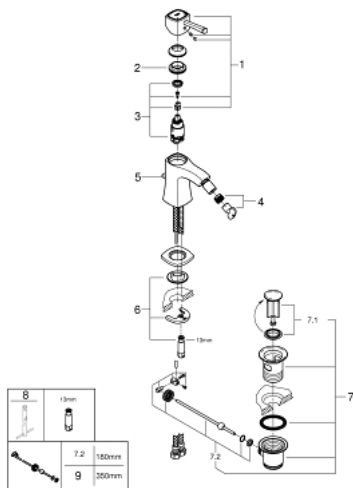

23 315 000 **GRANDERA BIDET MIXER 1/2"**  
**M-SIZE**

**PRODUCT DESCRIPTION**

- monobloc installation
- 28 mm ceramic cartridge  
with **GROHE SilkMove**
- temperature limiter
- **GROHE StarLight** chrome finish
- **GROHE FastFixation** installation system
- ball-joint mousseur
- pop-up waste set 1 1/4"
  
- flexible connection hoses

23 315 000 **GRANDERA BIDET MIXER 1/2"**  
**M-SIZE**

**SPARE PARTS**

- 1: Lever (Order-nr. 46836000)
  - 2: retaining ring (Order-nr. 46715000)
  - 3: Cartridge (Order-nr. 46580000)
  - 4: Flow restrictor (Order-nr. 13989000)
  - 5: Pop-up rod (Order-nr. 46787000)
  - 6: Shank mounting kit (Order-nr. 46671000)
  - 7: Pop-up waste set 1 1/4" (Order-nr. 28910000)
  - 7.1: Chrome bath plug (Order-nr. 07182000)
  - 7.2: Eccentric rod (Order-nr. 07052000)
  - 8: Mounting wrench (Order-nr. 19017000)\*
  - 9: Eccentric rod (Order-nr. 07341000)\*
- \* Optional accessories