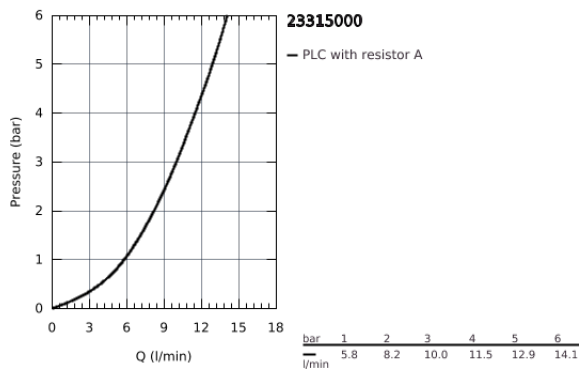

23 315 000 **GRANDERA BIDET MIXER 1/2"**  
**M-SIZE**

**PRODUCT DESCRIPTION**

- monobloc installation
- 28 mm ceramic cartridge  
with **GROHE SilkMove**
- temperature limiter
- **GROHE StarLight** chrome finish
- **GROHE FastFixation** installation system
- ball-joint mousseur
- pop-up waste set 1 1/4"
  
- flexible connection hoses

23 315 000 **GRANDERA BIDET MIXER 1/2"**  
**M-SIZE**

**SPARE PARTS**

- 1: Lever (Order-nr. 46836000)
  - 2: retaining ring (Order-nr. 46715000)
  - 3: Cartridge (Order-nr. 46580000)
  - 4: Flow restrictor (Order-nr. 13989000)
  - 5: Pop-up rod (Order-nr. 46787000)
  - 6: Shank mounting kit (Order-nr. 46671000)
  - 7: Pop-up waste set 1 1/4" (Order-nr. 28910000)
  - 7.1: Chrome bath plug (Order-nr. 07182000)
  - 7.2: Eccentric rod (Order-nr. 07052000)
  - 8: Mounting wrench (Order-nr. 19017000)\*
  - 9: Eccentric rod (Order-nr. 07341000)\*
- \* Optional accessories