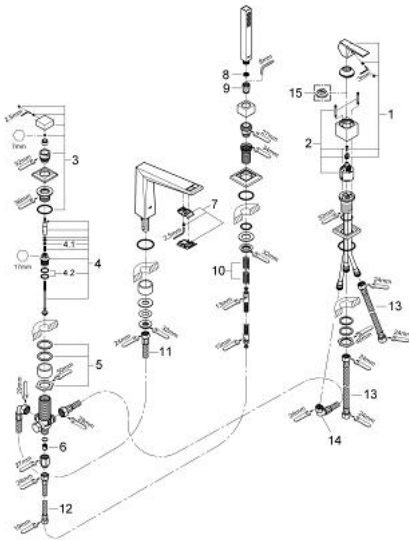

## 19 787 001 ALLURE BRILLIANT 4-HOLE SINGLE-LEVER BATH COMBINATION

### SPARE PARTS

- 1: Lever (Order-nr. 46804000)
- 2: Cartridge (Order-nr. 46048000)
- 3: Diverter knob (Order-nr. 48126000)
- 4: Diverter (Order-nr. 45443000)
- 4.1: O-Ring  $\varnothing 6 \times \varnothing 2$  (Order-nr. 0128300M)
- 4.2: O-Ring (Order-nr. 0120500M)
- 5: Repl.kit f.shank fastening 3/4" (Order-nr. 45444000)
- 6: Non-return valve (Order-nr. 08565000)
- 7: Race (Order-nr. 46803000)
- 8: Strainer (Order-nr. 0700200M)
- 9: connector 8 x 15 mm (Order-nr. 08864000)
- 10: Compression spring (Order-nr. 00869000)
- 11: Connecting hose (Order-nr. 48018000)
- 12: Connecting hose (Order-nr. 073000000)
- 13: Connecting hose (Order-nr. 07227000)
- 14: Connecting hose (Order-nr. 48017000)
- 15: Metal hose (Order-nr. 28146000)
- 16: Temperature limiter (Order-nr. 46375000)\*
- 17: Socket Spanner (Order-nr. 19332000)\*