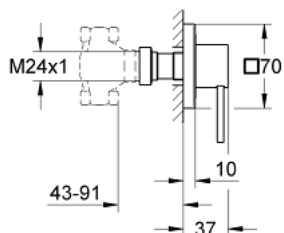

### PRODUCT DESCRIPTION

- with lever handle
- set for final installation for
- **29 032 000**
- 35 028 000
- installation depth adjustable
- 43 - 91 mm
- metal escutcheon
- **without concealed body**
- **GROHE StarLight** chrome finish

### SPARE PARTS

- 1: Handle (Order-nr. 48043000)
  - 1.1: Replacement handle connection kit (Order-nr. 45186000)
  - 2: Extension (Order-nr. 48044000)
  - 3: Sealing washer (Order-nr. 48046000)
  - 4: Extension 20-80 (Order-nr. 45202000)
  - 5: Extension-set 200 mm (Order-nr. 45203000)\*
- \* Optional accessories